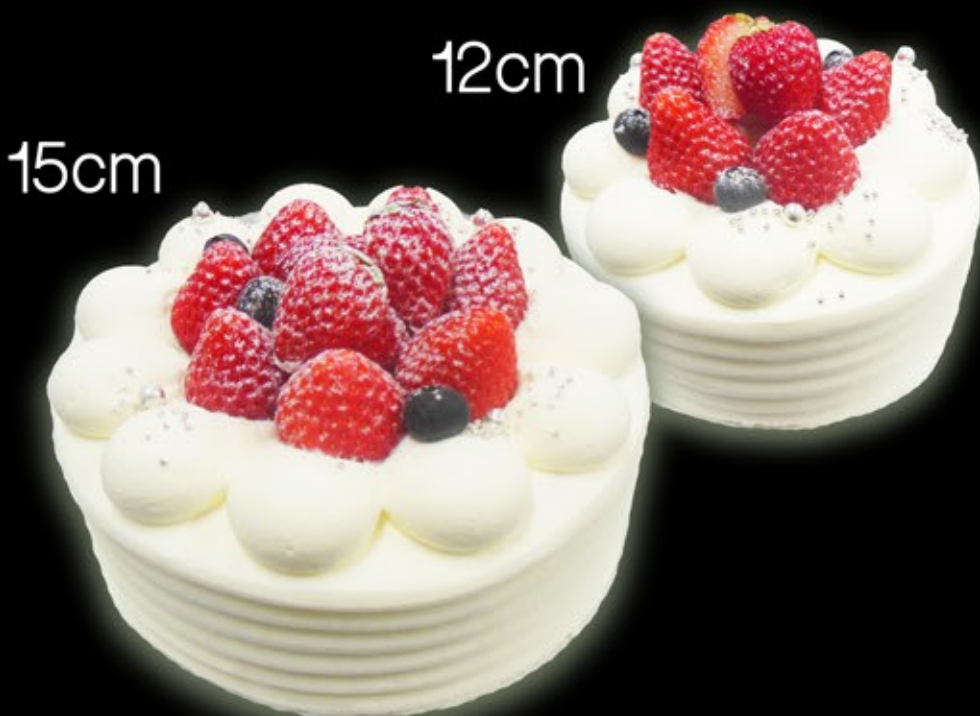

窯出しショコラ 窯蒸しチーズ (各3個入り)

税込 ¥713(660)